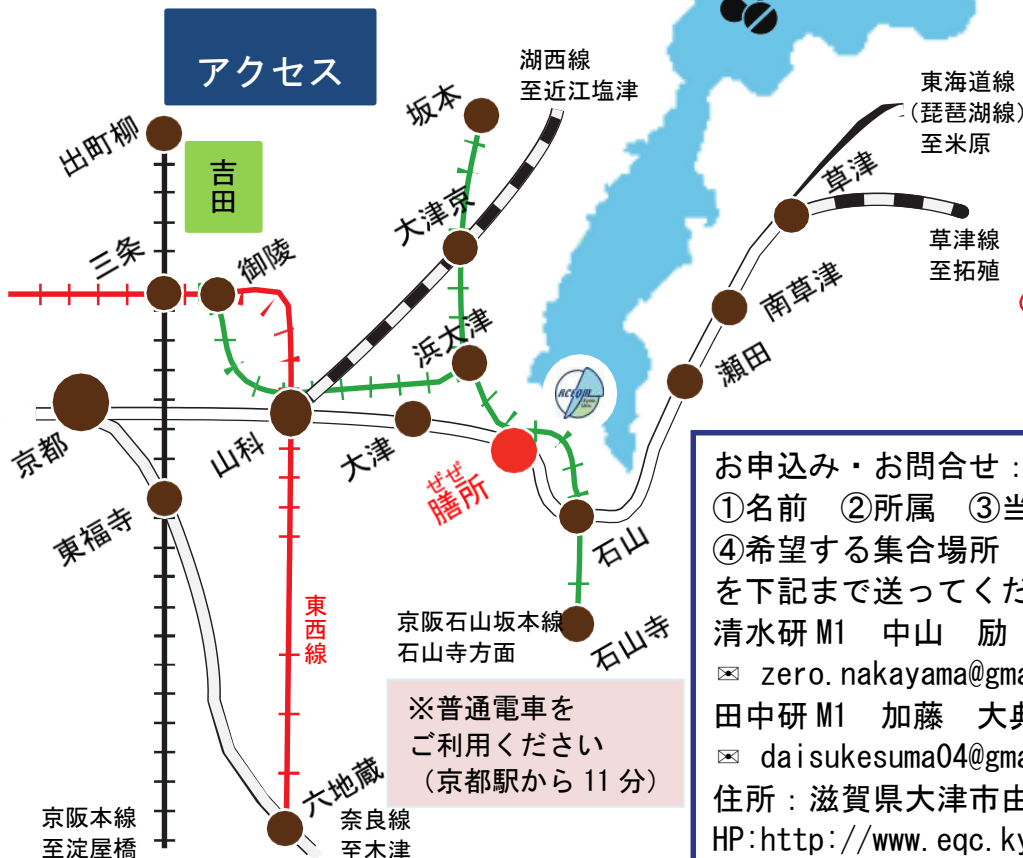

流域圏センター合同見学会

環境質管理（清水研） & 環境質予見（田中研）
～流域圏センターって、どんなところなん？

第1回 4/4 (水)

時間：14:00～17:00

集合場所

13:30 JR 膳所駅改札前集合
(迎えに行きます)

第2回 4/5 (木)

時間：9:30～12:30

集合場所

9:00 JR 膳所駅改札前集合
(迎えに行きます)

第3回 4/6 (金)

時間：9:30～12:30

集合場所

9:00 JR 膳所駅改札前集合
(迎えに行きます)

※前日までに申し込んでネ！
皆様のご見学をお待ちしています！

※普通電車をご利用ください
(京都駅から11分)